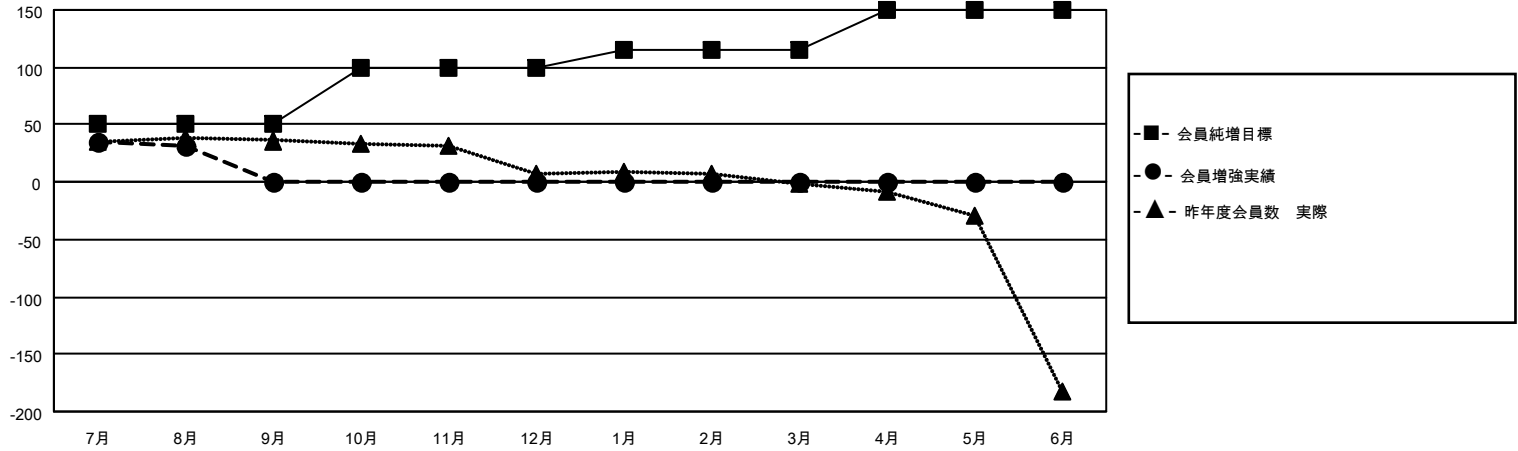

# MONTHLY MEMBERSHIP PROGRESS REPORT

地域 JAPAN

District 330 B

Results as of: 8/31/2021

クラブ			
結果：2021-2022			
四半期	新クラブ目標	新クラブ	解散クラブ
7月/8月/9月	0	0	1
10月/11月/12月	1	0	0
1月/2月/3月	0	0	0
4月/5月/6月	1	0	0

名			
結果：2021-2022			
四半期	会員純増目標	会員増強実績	退会者(転籍を含む)実際
7月/8月/9月	50	79	42
10月/11月/12月	50	0	0
1月/2月/3月	15	0	0
4月/5月/6月	35	0	0

新クラブ目標及び実績累計

会員目標及び実績累計

解散クラブ: 1	42 CLUBS OF 151 一名以上の新会 員を登録	<b>男女別</b>	
退会者		男性	3,137 (83.81%)
物故会員 7	<a href="#">会員累計データを見るには、 ここをクリック</a>	女性	606 (16.19%)
クラブ解散 2		NON BINARY	0 (0.00%)
その他 33		PREFER NOT TO ANSWER	0 (0.00%)
合計 42		世帯主/家族会員合計	675
		国際会費半額の家族会員	355