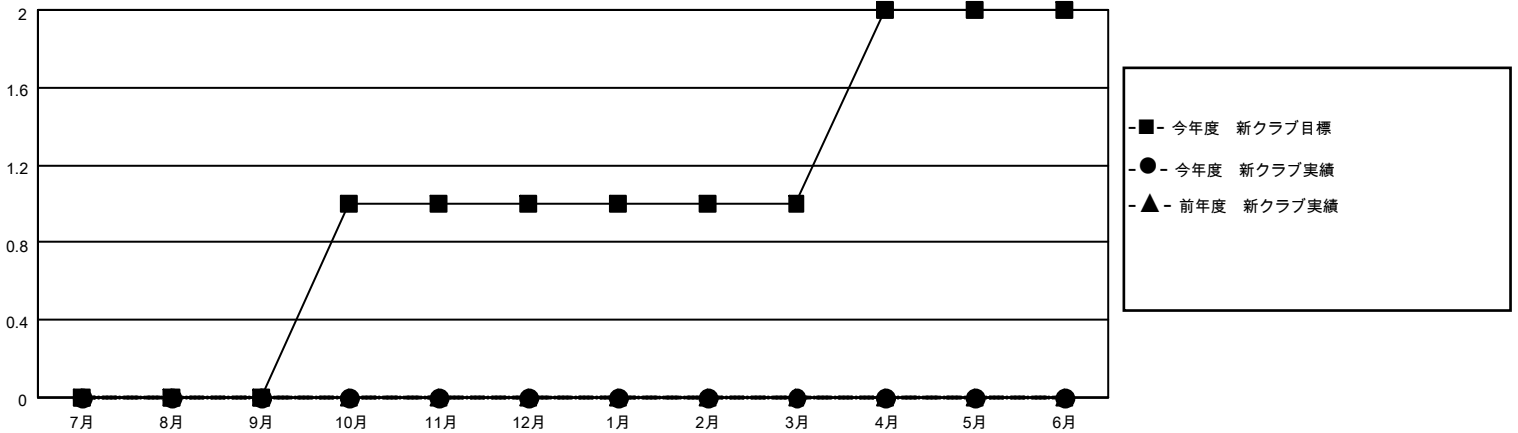

# MONTHLY MEMBERSHIP PROGRESS REPORT

地域 JAPAN

District 330 B

Results as of: 8/31/2021

クラブ			
結果：2021-2022			
四半期	新クラブ目標	新クラブ	解散クラブ
7月/8月/9月	0	0	1
10月/11月/12月	1	0	0
1月/2月/3月	0	0	0
4月/5月/6月	1	0	0

名			
結果：2021-2022			
四半期	会員純増目標	会員増強実績	退会者(転籍を含む)実際
7月/8月/9月	50	79	42
10月/11月/12月	50	0	0
1月/2月/3月	15	0	0
4月/5月/6月	35	0	0

新クラブ目標及び実績累計

会員目標及び実績累計

解散クラブ: 1	42 CLUBS OF 151 一名以上の新会 員を登録	<b>男女別</b>	
退会者		男性	3,137 (83.81%)
物故会員 7	<a href="#">会員累計データを見るには、 ここをクリック</a>	女性	606 (16.19%)
クラブ解散 2		NON BINARY	0 (0.00%)
その他 33		PREFER NOT TO ANSWER	0 (0.00%)
合計 42		世帯主/家族会員合計	675
		国際会費半額の家族会員	355